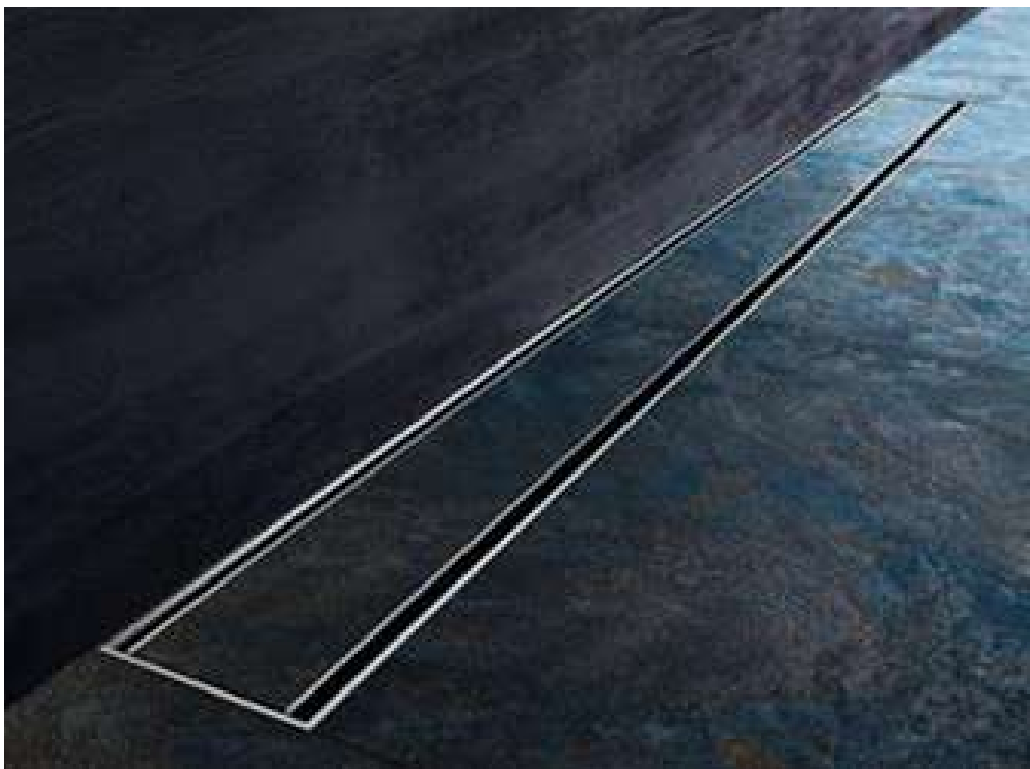

**Sapho připojovací
armatura k žebříku**

STANDARD

SPRCHOVÝ KOUT

Alcadrain podlahový žlab
pro vložení dlažby 75 cm