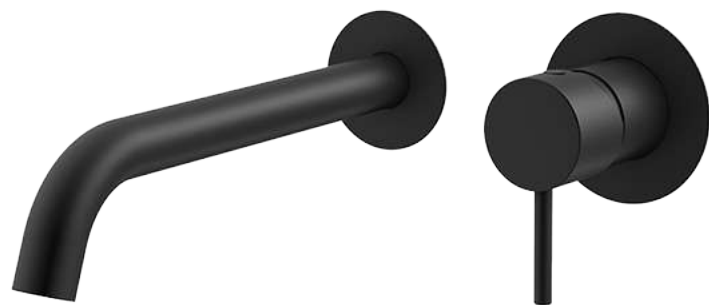

# STANDARD+

UMYVADLA

**Skříňka pod umyvadlo**  
**60x46 cm Dřevojas**  
(2x šuplík), bílá lesk,  
otevírání push open

**Skříňka pod umyvadlo**  
**60x46 cm Dřevojas**  
(2x šuplík), dubnebraska,  
otevírání push open

# STANDARD+

UMYVADLA

**Ramonsoler Odisea umyvadlová  
podomítková baterie, černá mat**

**Ramonsoler Odisea  
stojánková baterie, černá mat**