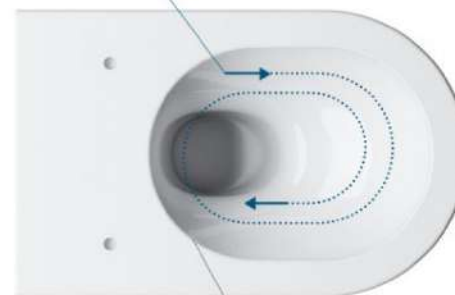

# STANDARD+

TOALETA

**Catalano závěsné WC**, kapotované, vč. odnímatelného sedátka, vířivý splachovací mechanismus, CataGlaze úprava pro lepší údržbu

SPECIFICKÉ  
PARAMETRY:

## VÍŘIVÉ SPLACHOVÁNÍ

OBEČNÉ  
PARAMETRY:

NOVÉ GLAZOVÁNÍ  
CATAglaze